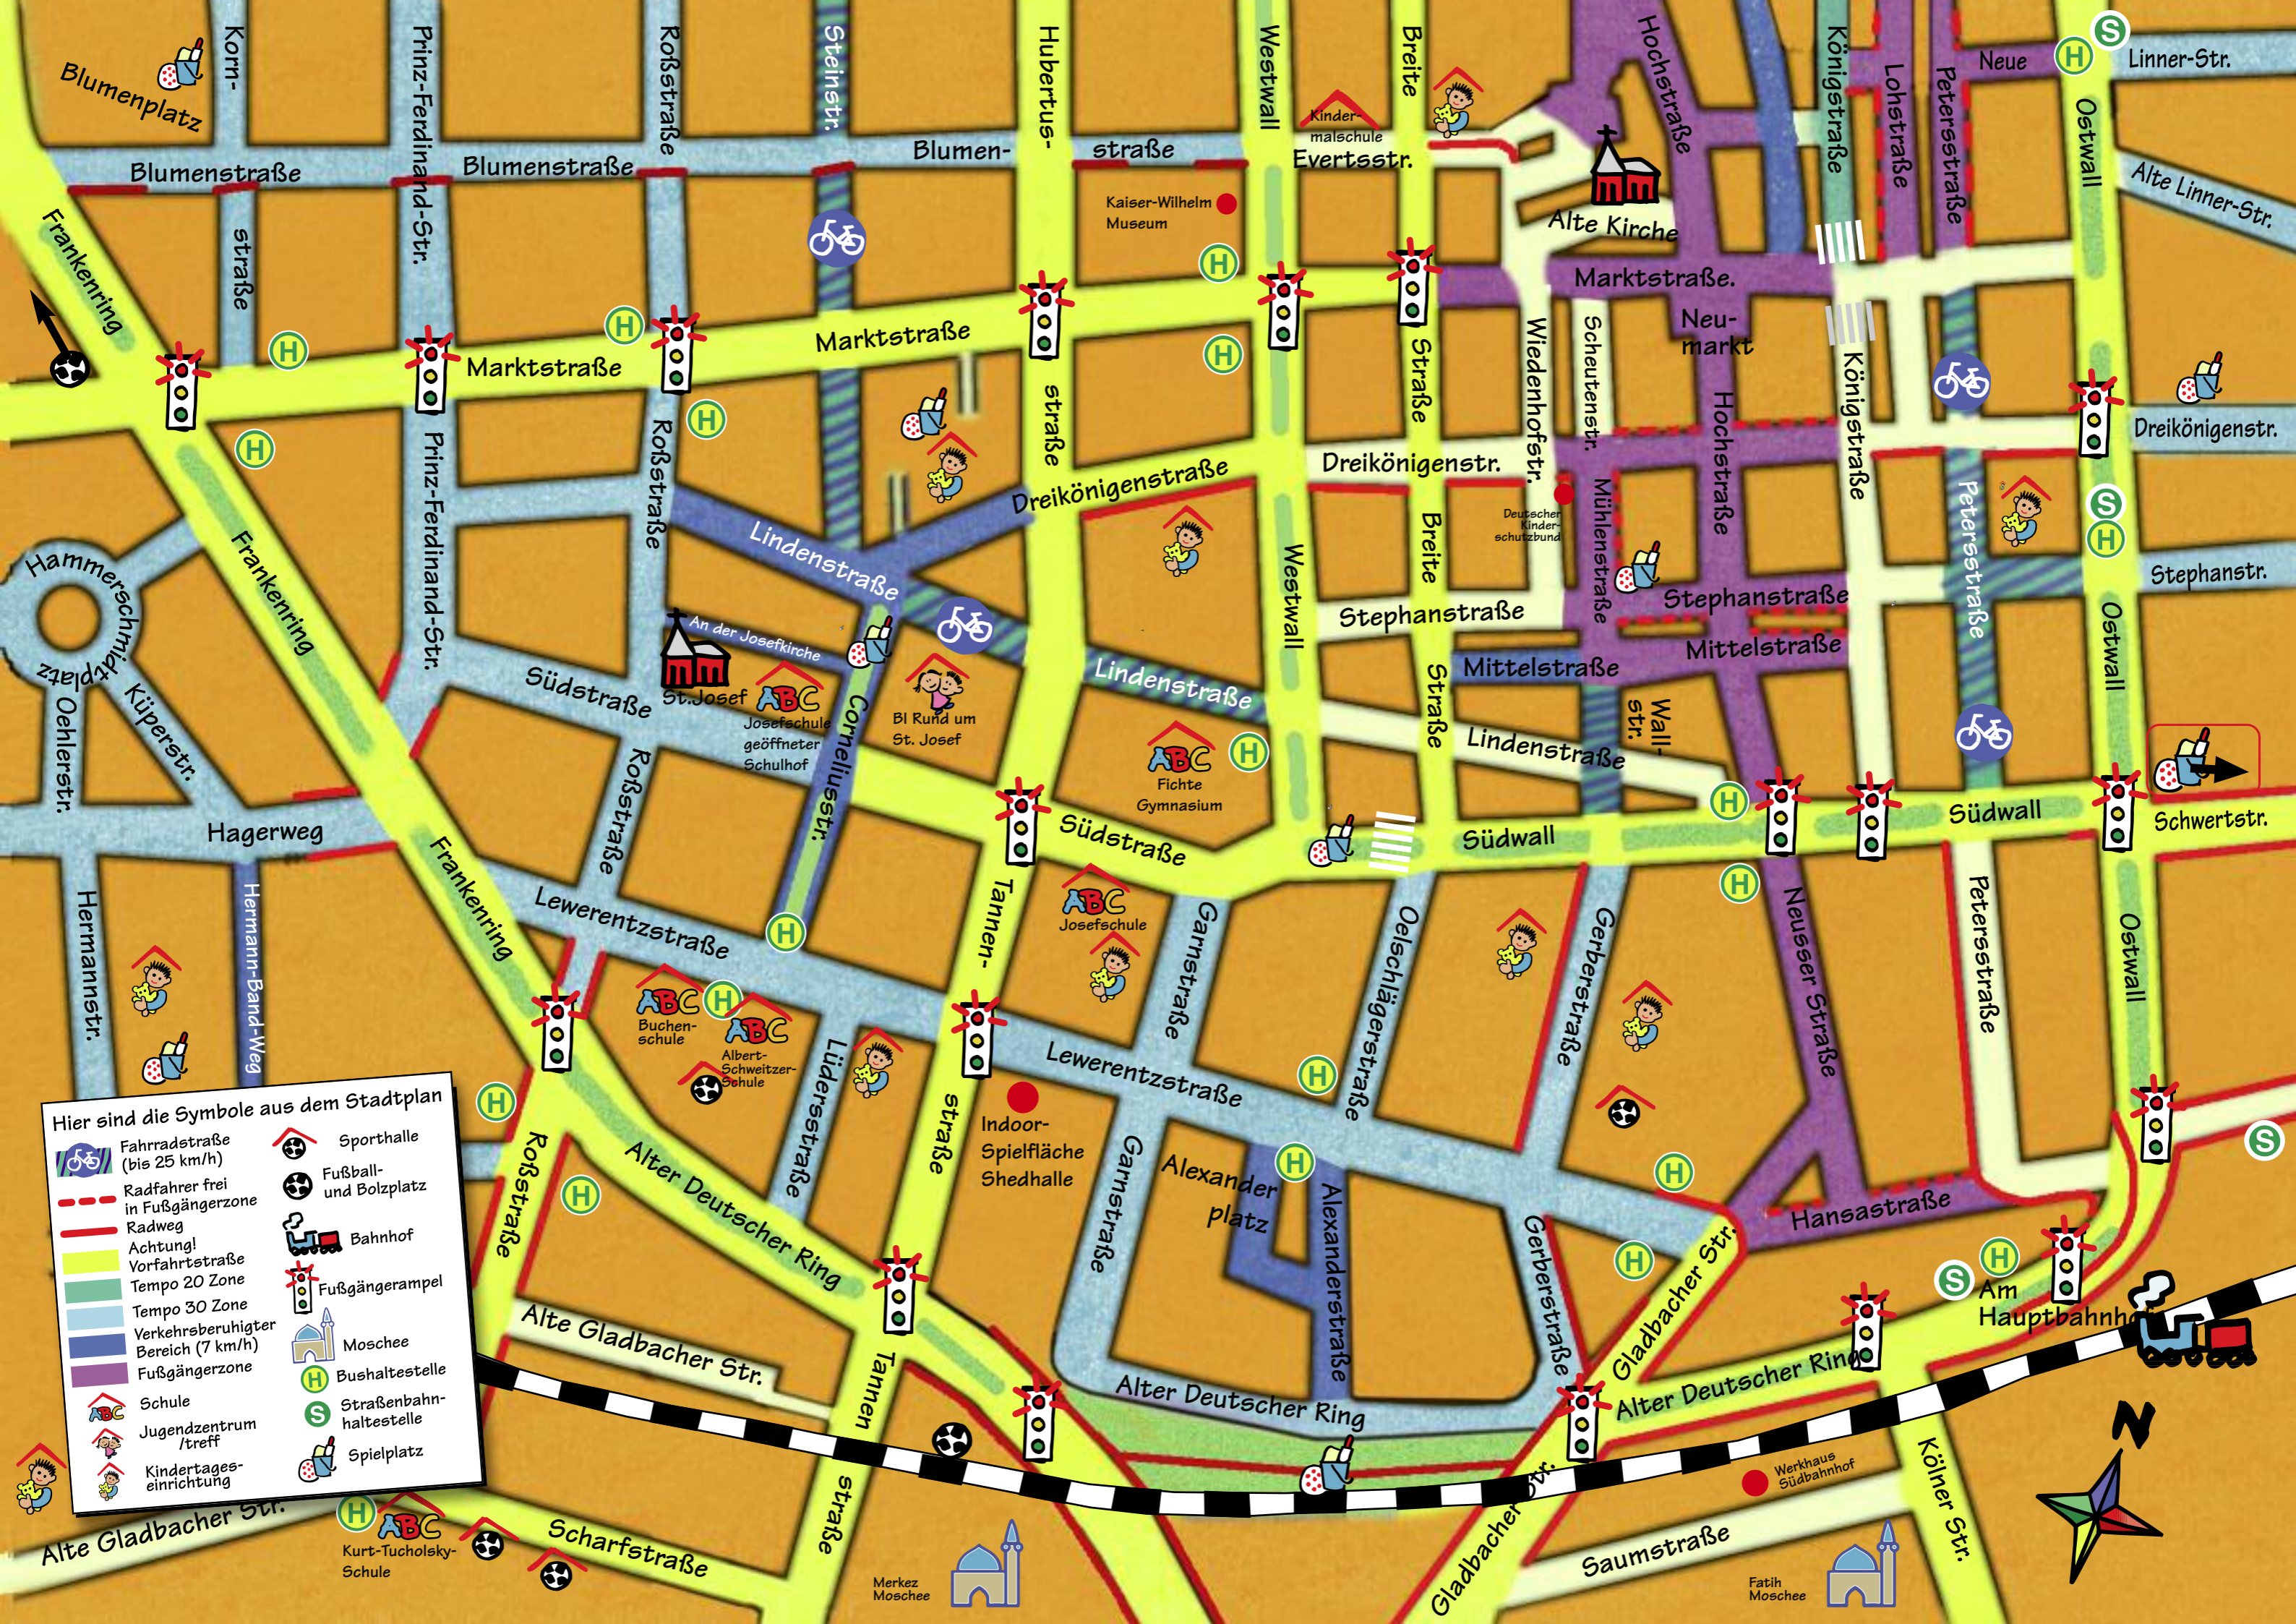

Hier sind die Symbole aus dem Stadtplan

	Fahrradstraße (bis 25 km/h)		Sporthalle
	Radfahrer frei in Fußgängerzone		Fußball- und Bolzplatz
	Radweg		Bahnhof
	Achtung! Vorfahrtstraße		Fußgängerampel
	Tempo 20 Zone		Moschee
	Tempo 30 Zone		Bushaltestelle
	Verkehrsberuhigter Bereich (7 km/h)		Straßenbahnhaltestelle
	Fußgängerzone		Spielplatz
	Schule		
	Jugendzentrum /treff		
	Kindertages-einrichtung		

Am Hauptbahnhof

Gladbacher Str.

Hansastraße

Alter Deutscher Ring

Alexanderplatz

Indoor-Spielfläche Shedhalle

Alte Gladbacher Str.

Buchenschule