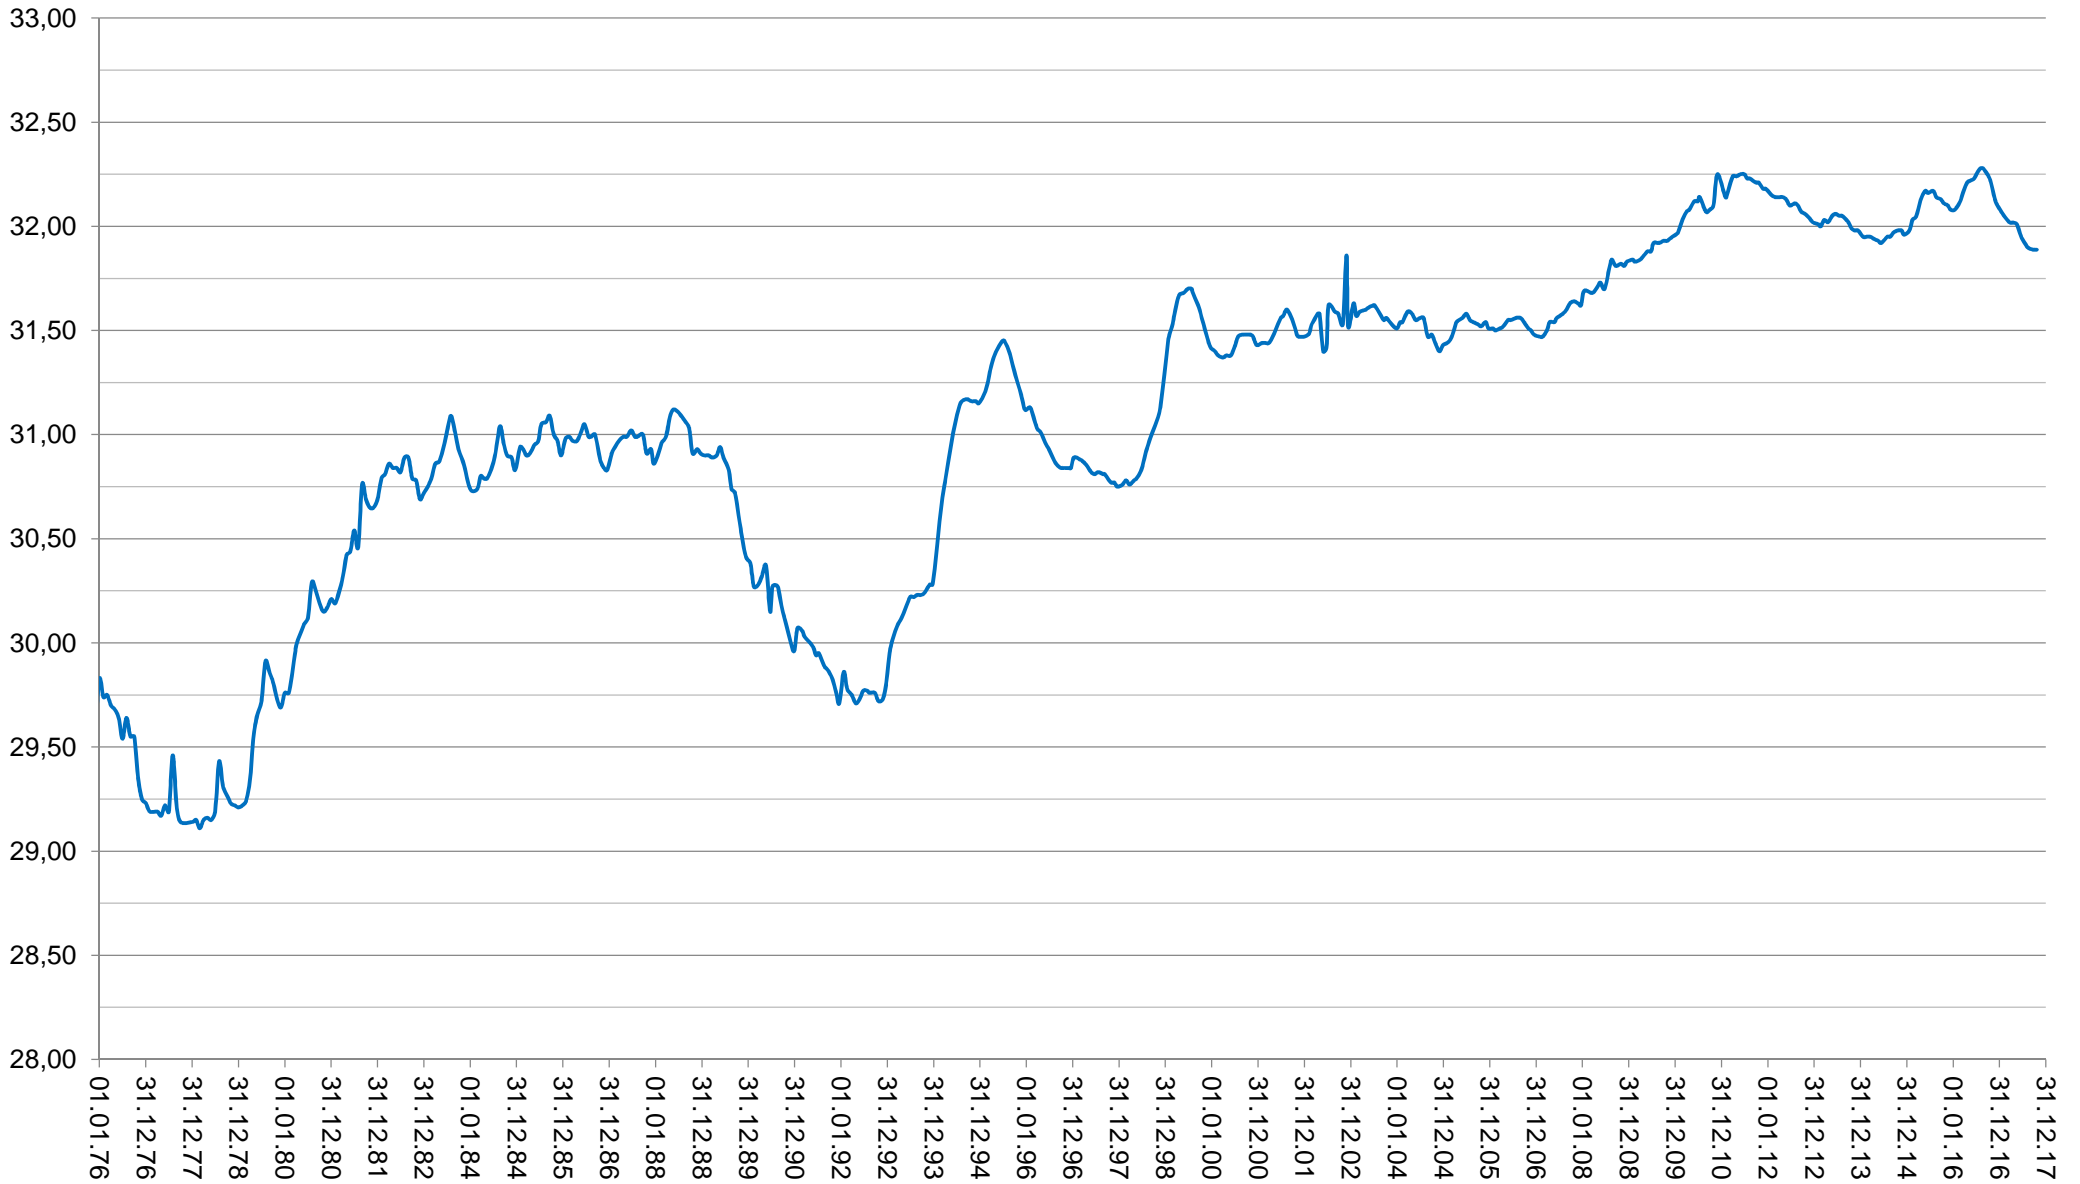

# Grundwasserganglinien

126F 128F 165F 413 TB15

- Darstellung ohne Gewähr auf Vollständigkeit und Richtigkeit -

# Grundwasserganglinie

— 126F

- Darstellung ohne Gewähr auf Vollständigkeit und Richtigkeit -

# Grundwasserganglinie

— 128F

- Darstellung ohne Gewähr auf Vollständigkeit und Richtigkeit -

# Grundwasserganglinie

— 165F

- Darstellung ohne Gewähr auf Vollständigkeit und Richtigkeit -