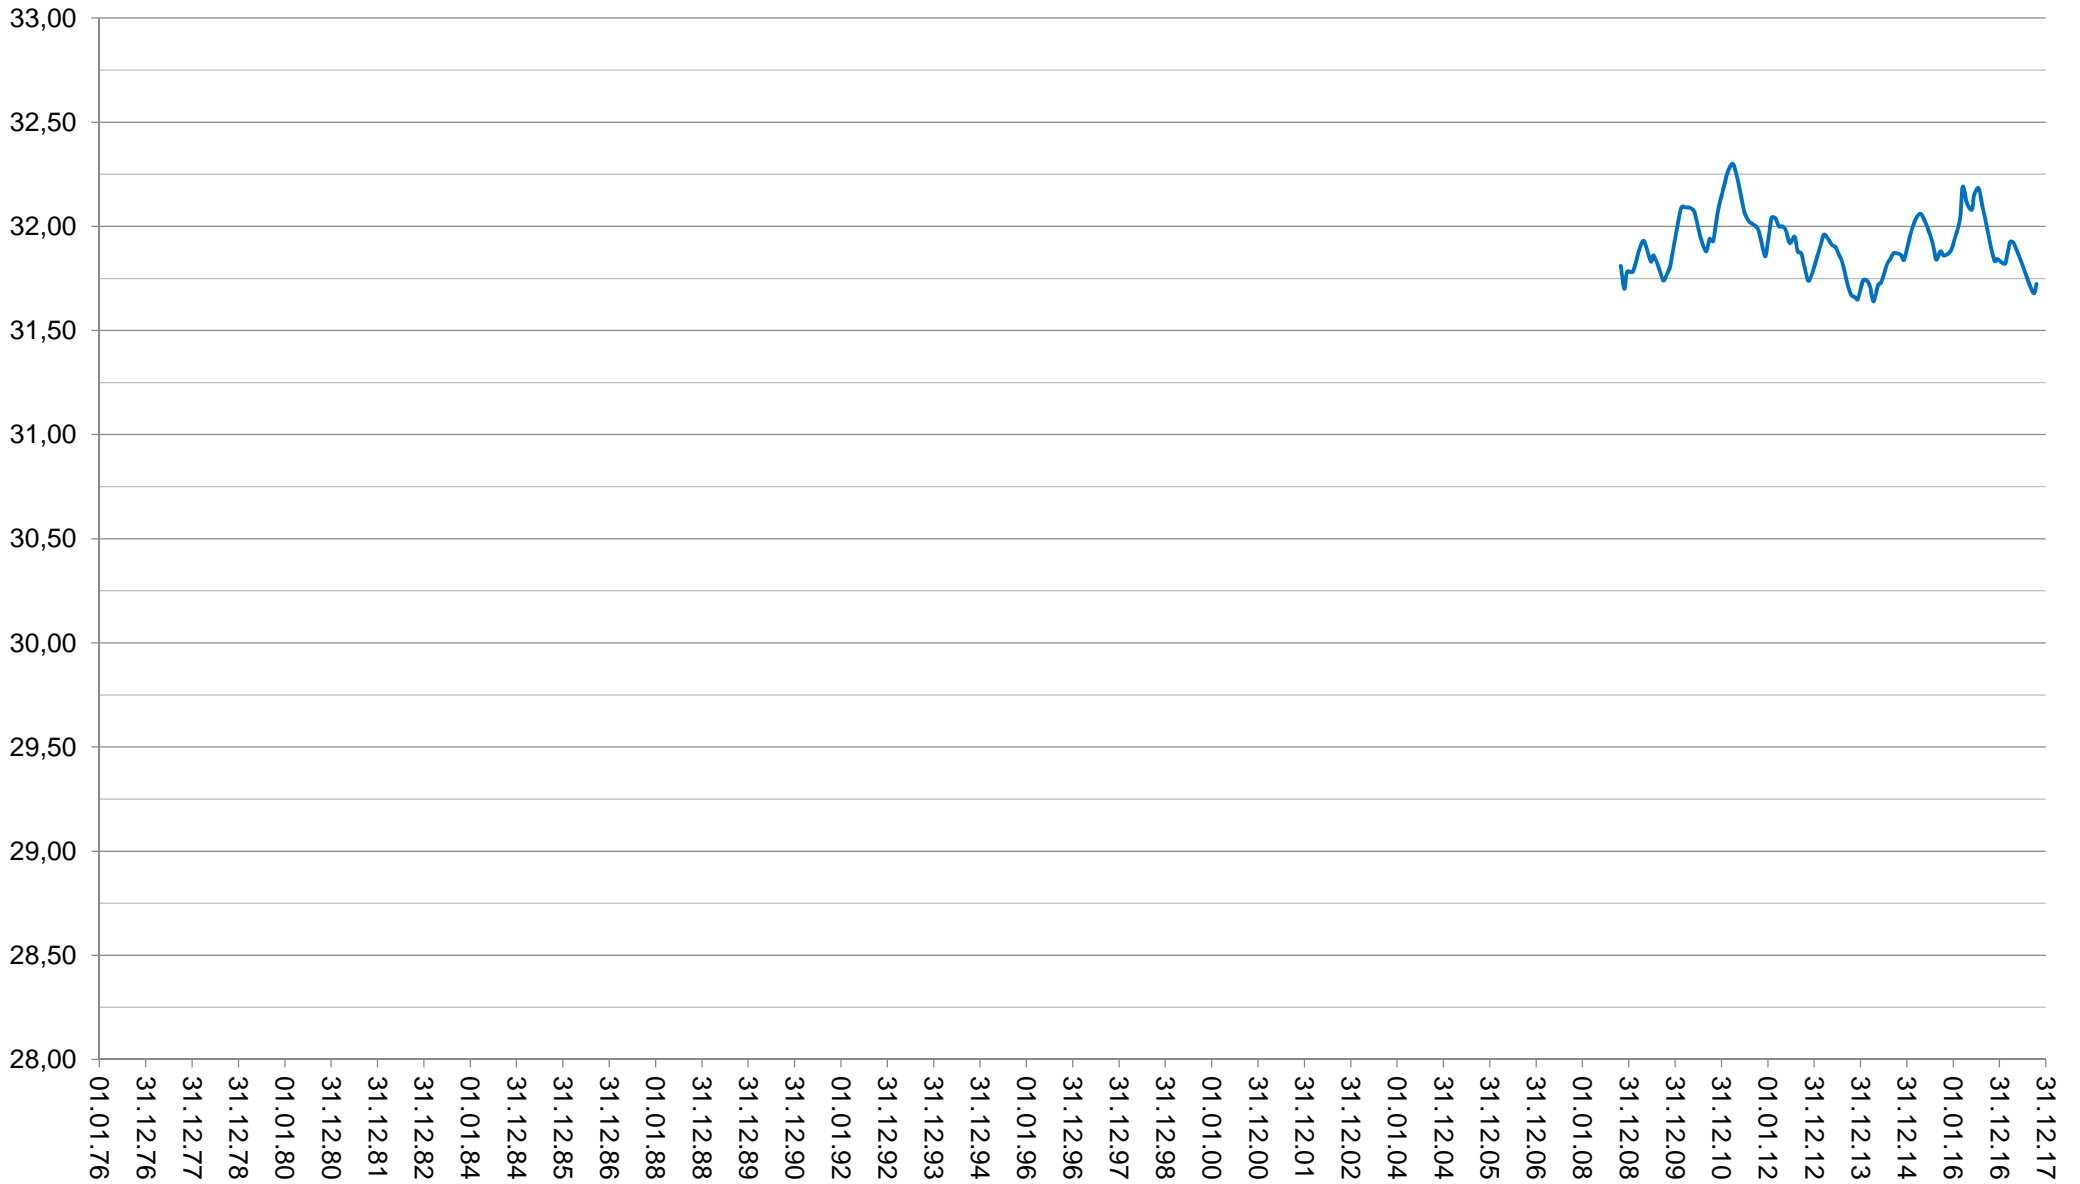

# Grundwasserganglinien

126F 128F 165F 413 TB15

- Darstellung ohne Gewähr auf Vollständigkeit und Richtigkeit -

# Grundwasserganglinie

— 126F

- Darstellung ohne Gewähr auf Vollständigkeit und Richtigkeit -

# Grundwasserganglinie

— 128F

- Darstellung ohne Gewähr auf Vollständigkeit und Richtigkeit -

# Grundwasserganglinie

— 165F

- Darstellung ohne Gewähr auf Vollständigkeit und Richtigkeit -