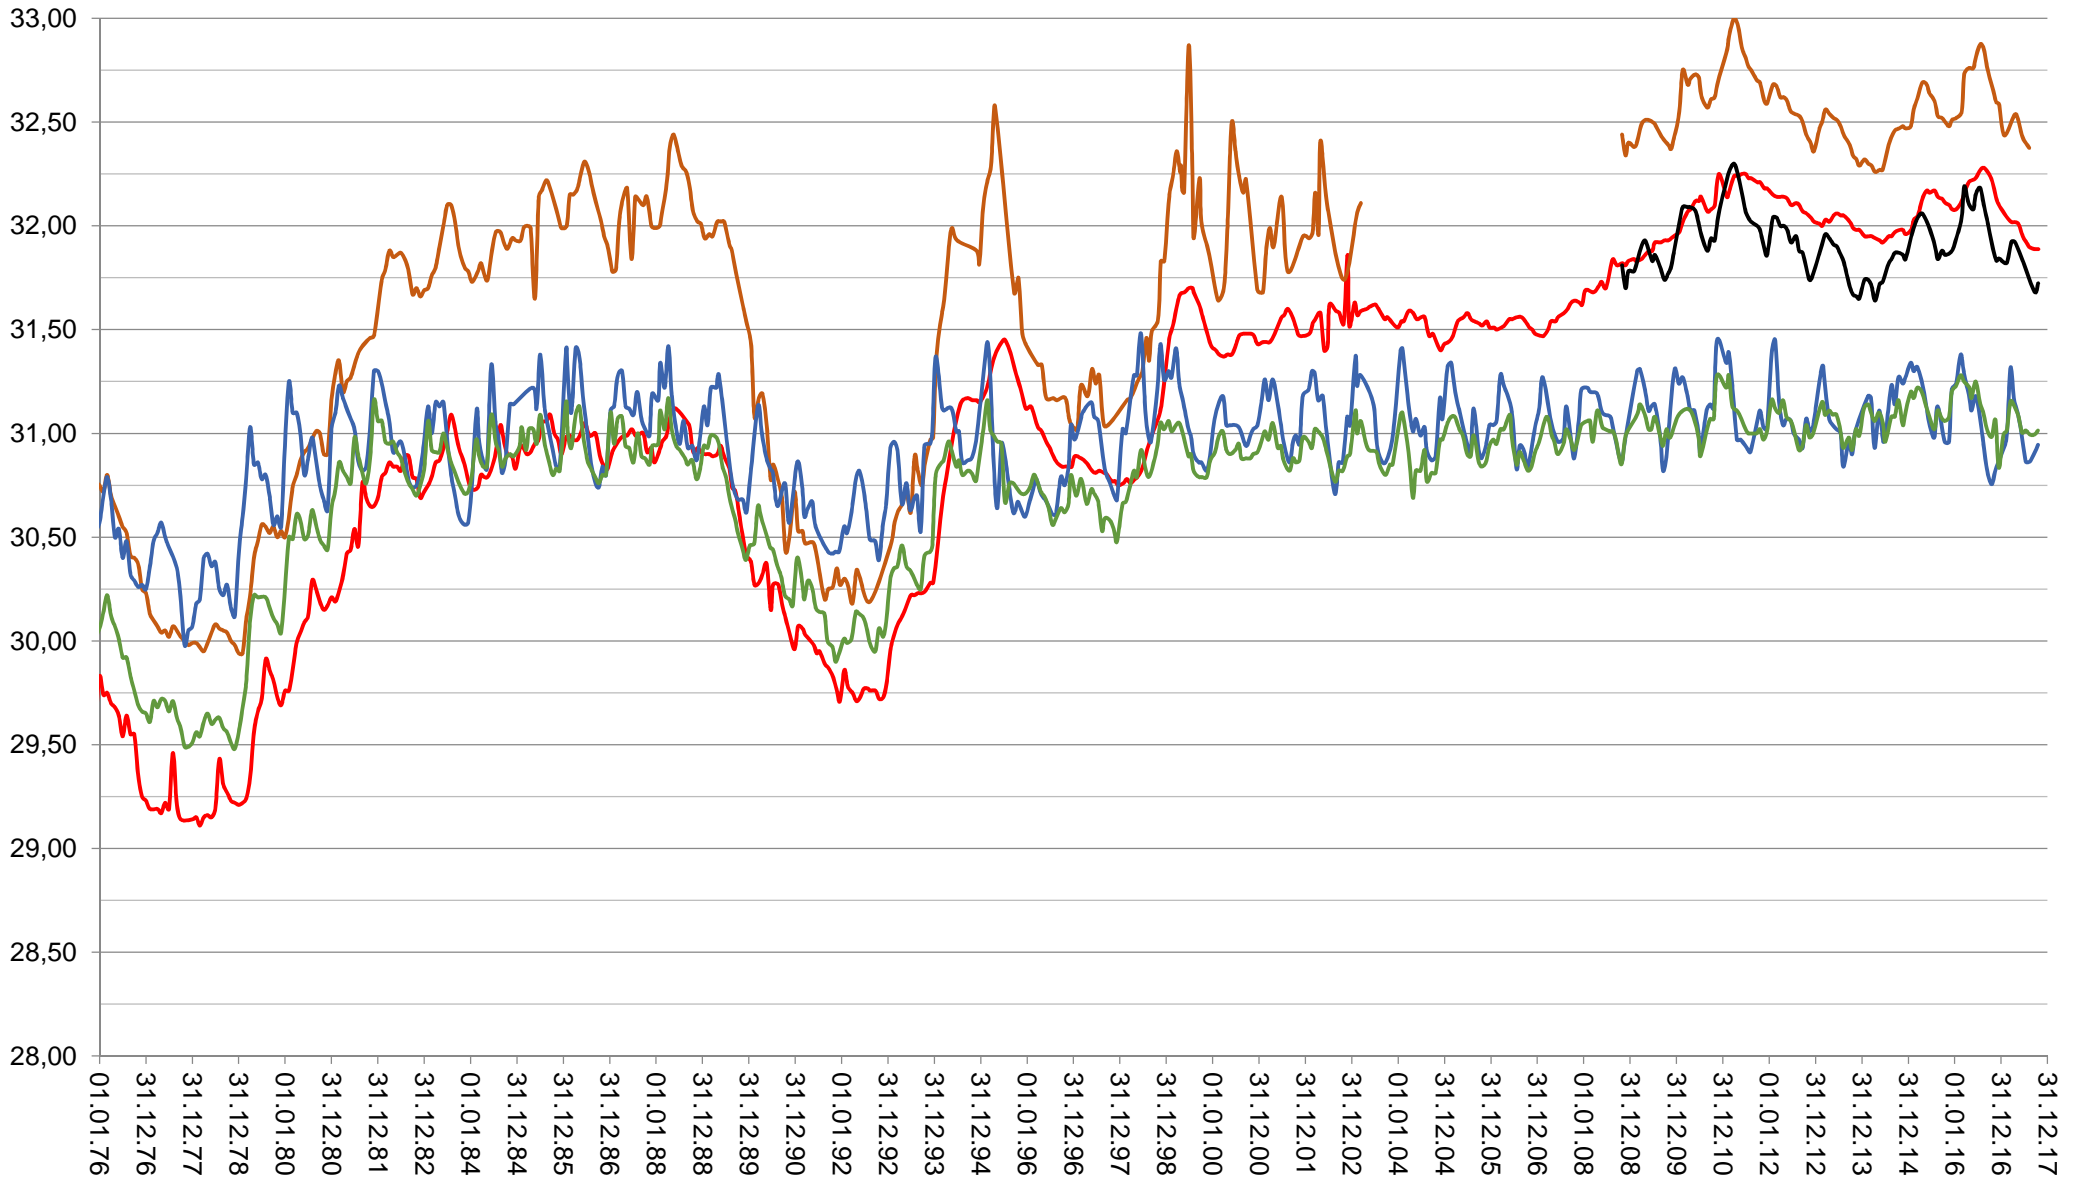

# Grundwasserganglinien

126F 128F 165F 413 TB15

- Darstellung ohne Gewähr auf Vollständigkeit und Richtigkeit -

# Grundwasserganglinie

— 126F

- Darstellung ohne Gewähr auf Vollständigkeit und Richtigkeit -

# Grundwasserganglinie

— 128F

- Darstellung ohne Gewähr auf Vollständigkeit und Richtigkeit -

# Grundwasserganglinie

— 165F

- Darstellung ohne Gewähr auf Vollständigkeit und Richtigkeit -