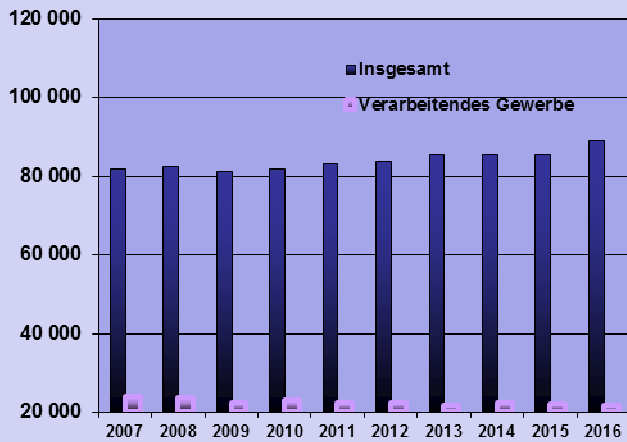

Wirtschaft und Beschäftigung Entwicklung 2006 - 2017

Sozialversicherungspflichtig Beschäftigte

Durch die neue Wirtschaftsklassifikation von 2008 ist eine direkte Vergleichbarkeit der Werte von 2008 mit früheren Werten nicht mehr gegeben

Beschäftigte nach Wirtschaftsbereichen (ohne Landwirtschaft) 2015

Verarbeitendes Gewerbe - Umsatz in 1 000 EUR -

Verarbeitendes Gewerbe - Beschäftigte -

Pendler 2010 - 2016

Arbeitslose - Stadt Krefeld 2008 - 2017