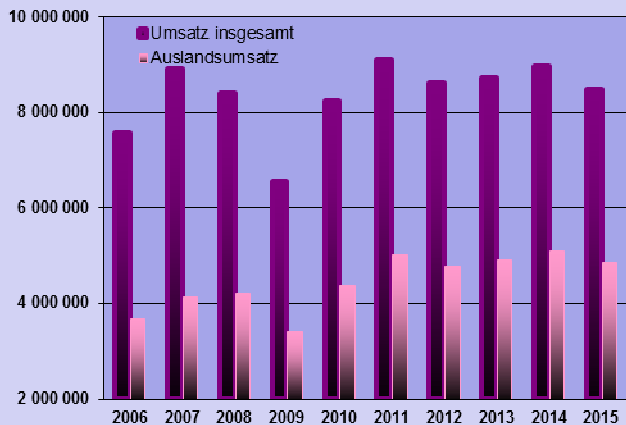

Wirtschaft und Beschäftigung Entwicklung 2006 - 2017

Sozialversicherungspflichtig Beschäftigte

Durch die neue Wirtschaftsklassifikation von 2008 ist eine direkte Vergleichbarkeit der Werte von 2008 mit früheren Werten nicht mehr gegeben

Beschäftigte nach Wirtschaftsbereichen (ohne Landwirtschaft) 2015

Verarbeitendes Gewerbe - Umsatz in 1 000 EUR -

Verarbeitendes Gewerbe - Beschäftigte -

Pendler 2010 - 2016

Arbeitslose - Stadt Krefeld 2008 - 2017