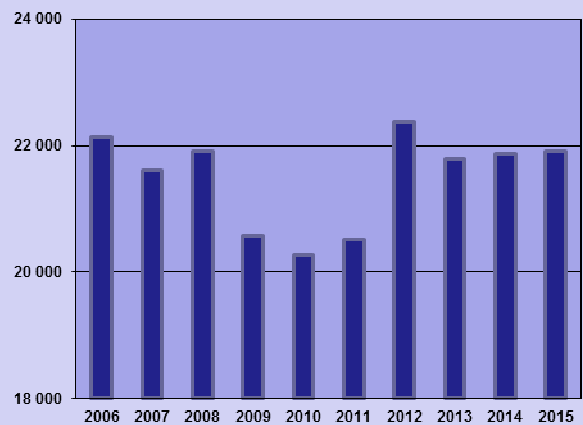

Wirtschaft und Beschäftigung Entwicklung 2006 - 2017

Sozialversicherungspflichtig Beschäftigte

Durch die neue Wirtschaftsklassifikation von 2008 ist eine direkte Vergleichbarkeit der Werte von 2008 mit früheren Werten nicht mehr gegeben

Beschäftigte nach Wirtschaftsbereichen (ohne Landwirtschaft) 2015

Verarbeitendes Gewerbe - Umsatz in 1 000 EUR -

Verarbeitendes Gewerbe - Beschäftigte -

Pendler 2010 - 2016

Arbeitslose - Stadt Krefeld 2008 - 2017