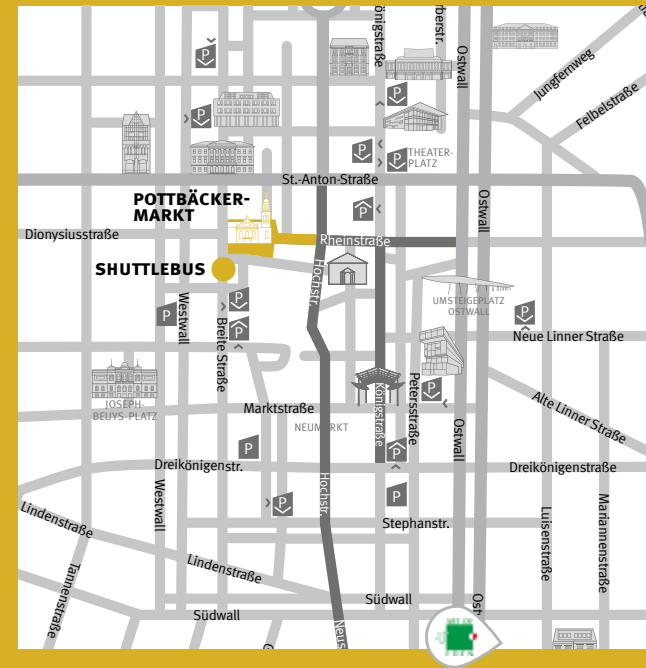

Ein **kostenloser Shuttlebus** pendelt zwischen Pottbäckermarkt und ART OF EDEN – Informationen stehen auf der Rückseite dieses Flyers.

„**Märkte für Genießer**“ und der verkaufsoffene **Sonntag** runden das erste Mai-Wochenende mit einem abwechslungsreichen Programm ab.

Beim Krefelder Kulturfestival „**Kultur findet Stadt**“ tritt zum Beispiel das Theater der Klänge mit dem triadischen Ballett auf. 14. – 16. Juni, Krefelder Innenstadt.

Der „**Krefelder Treppenwitz**“ nähert sich dem Thema Baukultur auf die „Stufenweise“ mit humoristischen Architekturführungen, Stand-up Comedy-Einlagen, Liederabenden oder Kabarettlesungen in Treppenhäusern von April bis September.

Weiterführende Information zur Stadtbaukultur in Krefeld und den Veranstaltungen des Krefelder Perspektivwechsels unter: www.bauhaus100-in-krefeld.de

Ein **kostenloser Shuttlebus** pendelt, von 11:00 Uhr bis 17:00 Uhr, stündlich ab Haltepunkt Pottbäckermarkt (vor der Litfasssäule an der Breite Straße.) sowie von 11:30 Uhr bis 17:30 Uhr stündlich ab Haltepunkt „ART OF EDEN“ im Botanischen Garten. (Ecke Schönwasserstraße/Johansenaue)