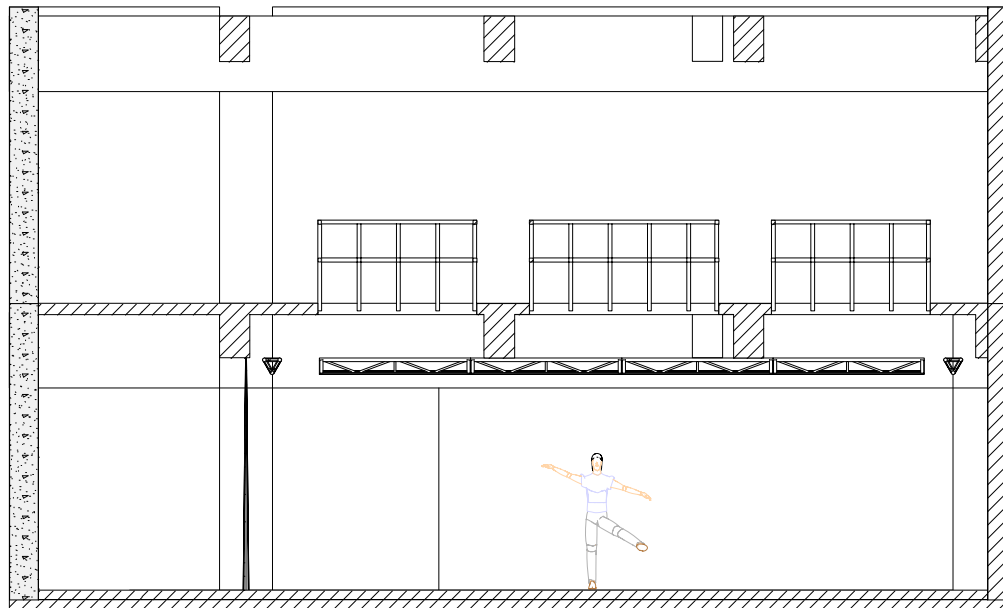

Section

Cross Section

0 5 10 15m

Meter

Fabrik Heeder Studiobühne

Scale = 1:100

Tanzmesse 08

Datum: 19.2.08 Plan-Nr.: HeederII\_MA\_080019\_HM  
 Planersteller: HM Plot:Grundriss\_A4\_1-100