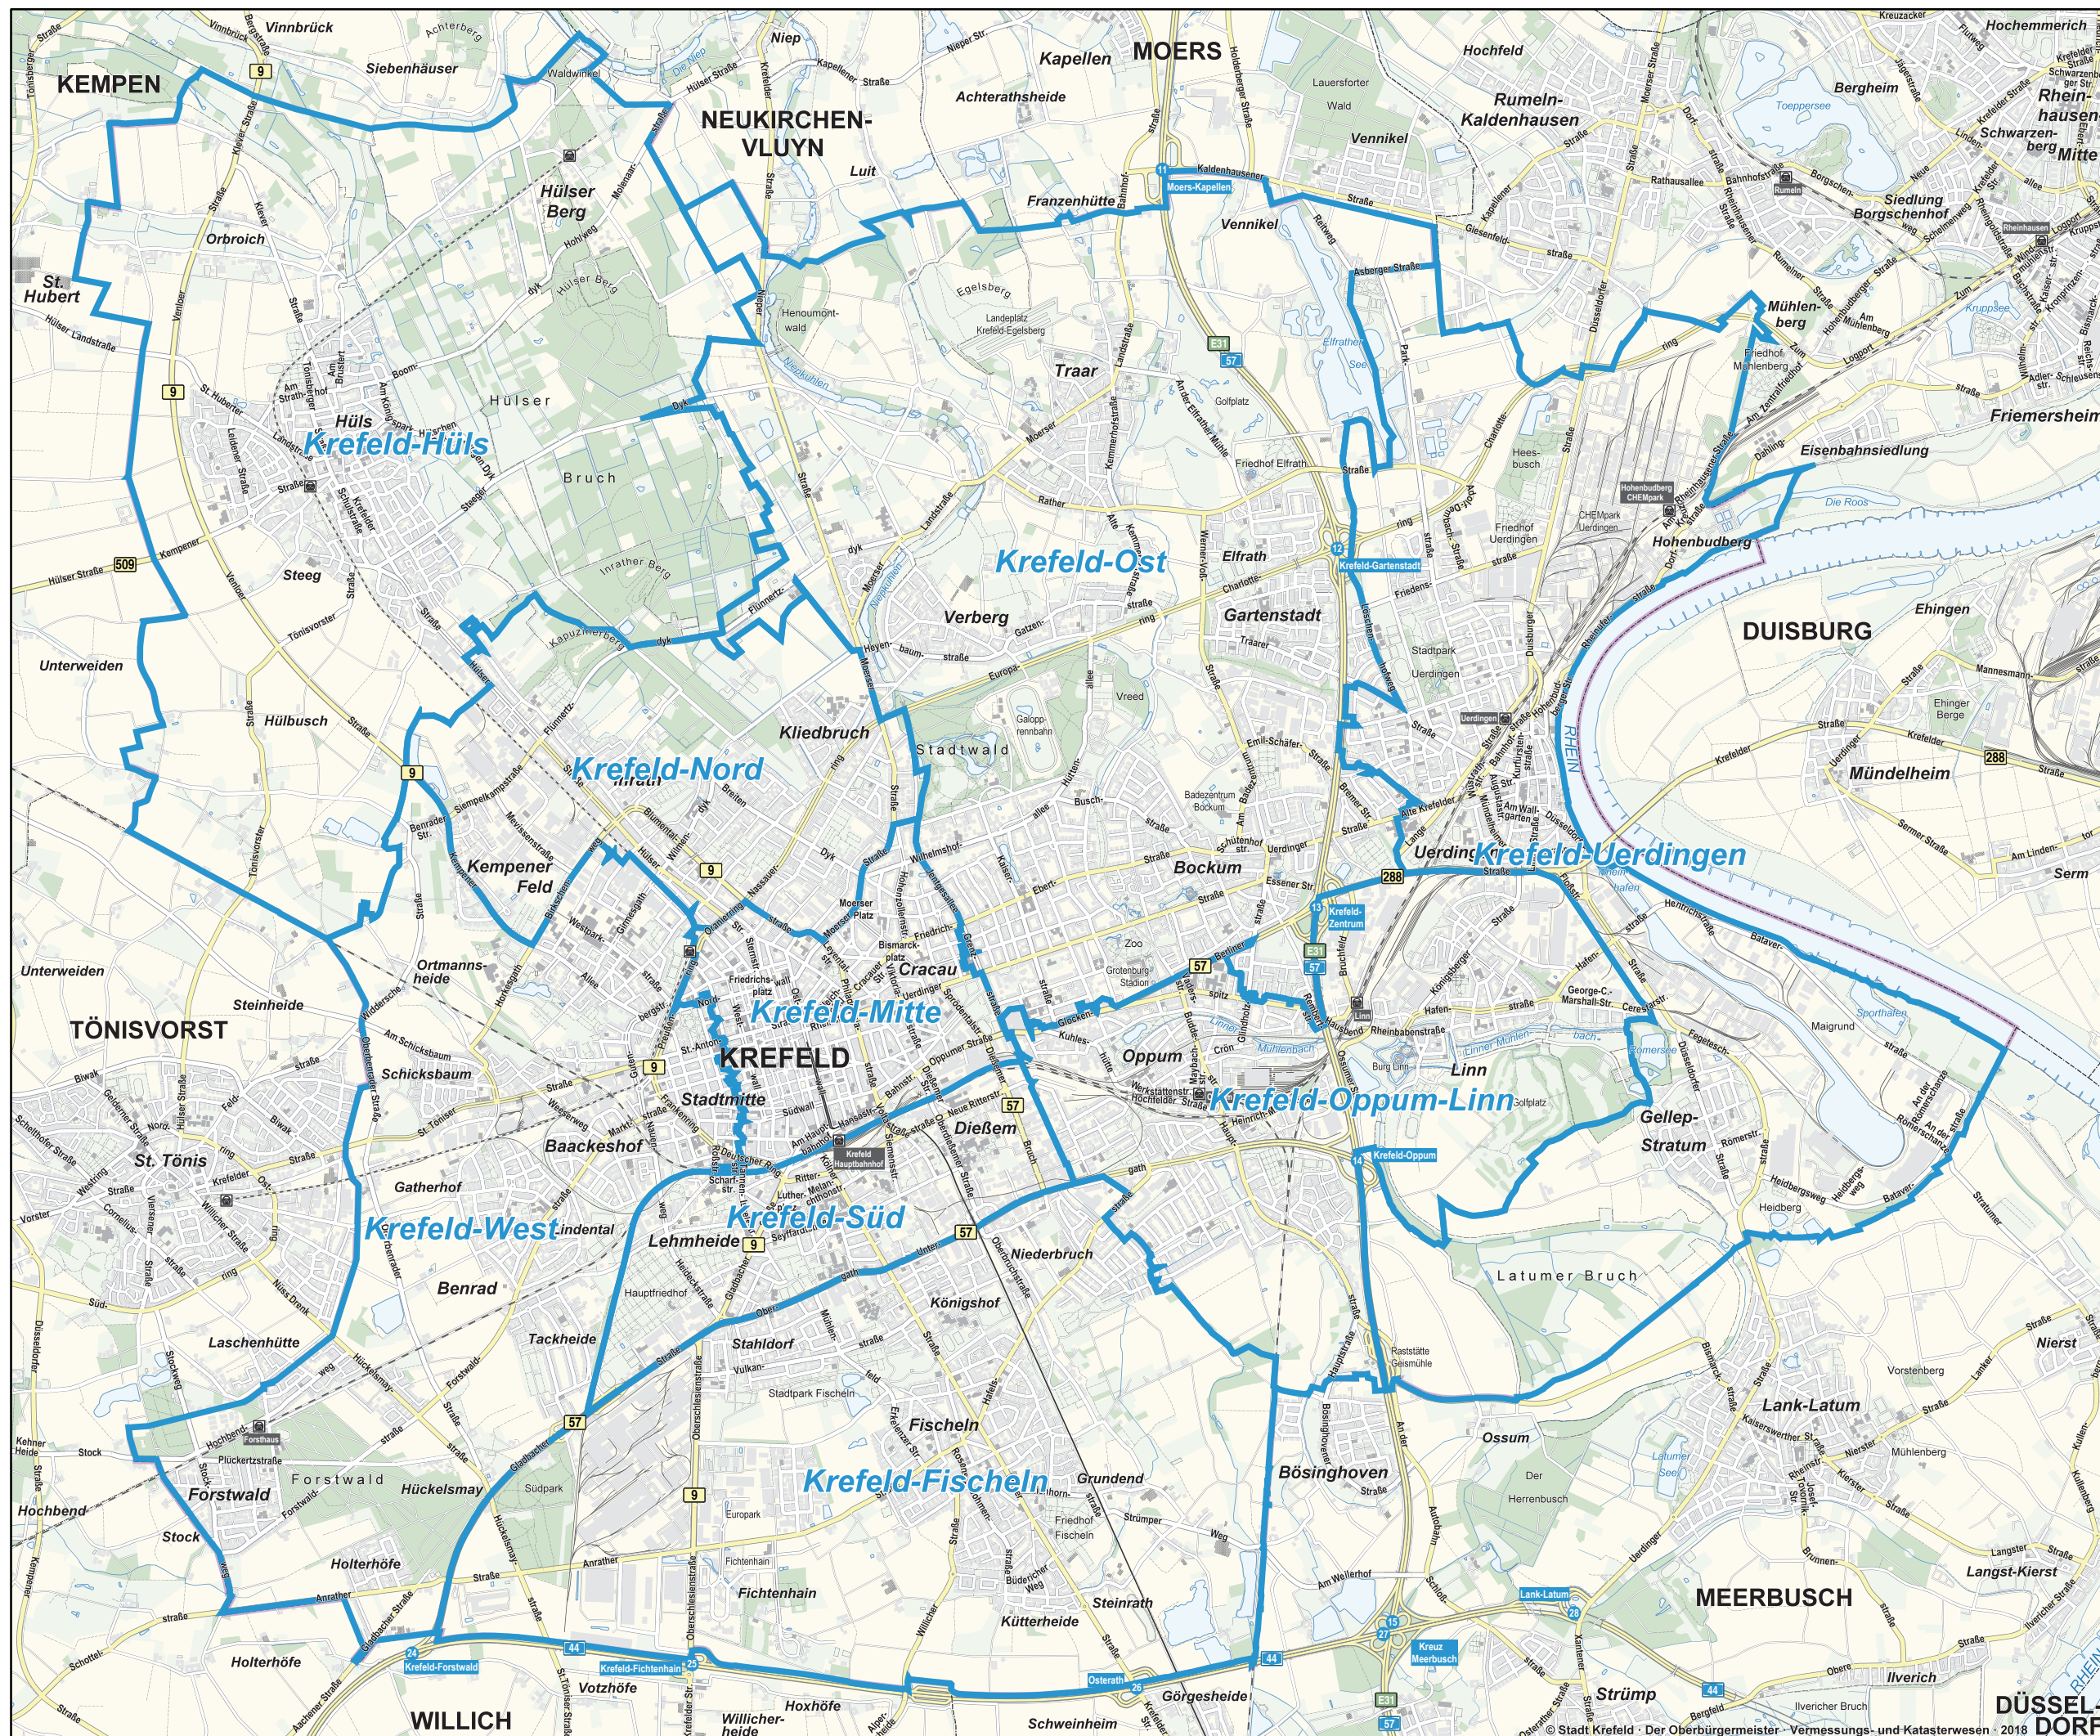

STADTBEZIRKE

- 1 Krefeld-West
- 2 Krefeld-Nord
- 3 Krefeld-Hüls
- 4 Krefeld-Mitte
- 5 Krefeld-Süd
- 6 Krefeld-Fischeln
- 7 Krefeld-Oppum-Linn
- 8 Krefeld-Ost
- 9 Krefeld-Uerdingen

Stand: April 2018

Maßstab 1 : 50.000

Diese Karte kann nach der Datenlizenz
Deutschland - Zero - Version 2.0
genutzt werden