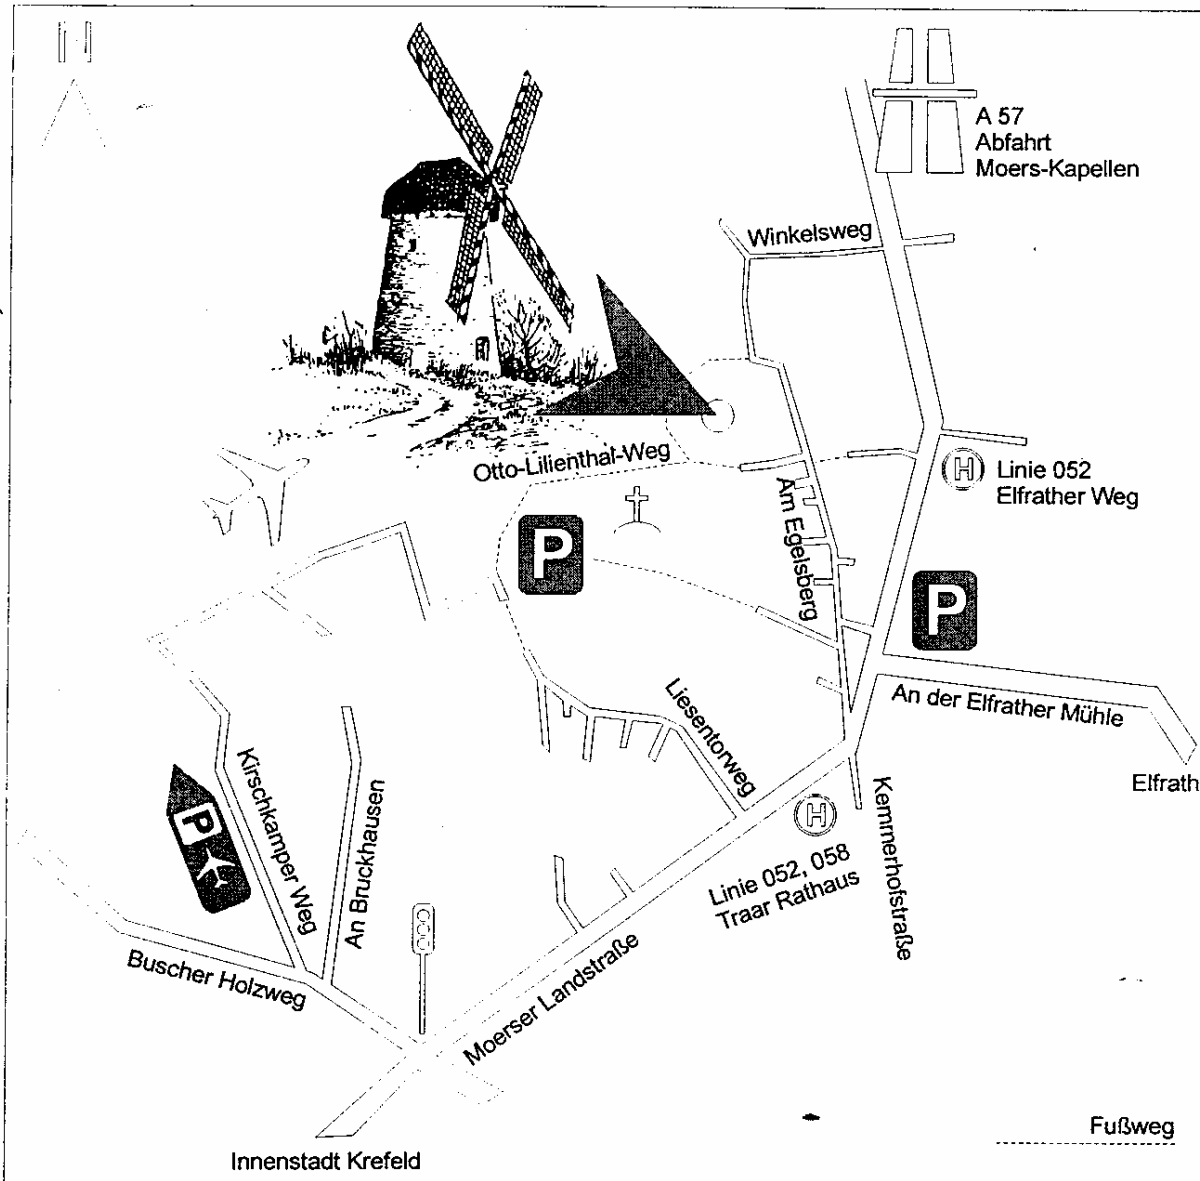

Anfahrtskizze Egelsbergmühle Krefeld-Traar

Bitte beachten Sie:

An der Mühle darf nicht geparkt werden.

Parkplätze finden Sie an den eingezeichneten Stellen.

Der Fußweg beträgt jeweils ca. 5 bis 10 Minuten.

Wer sich verfährt, sollte in der Mühle anrufen:

02151/ 560 713