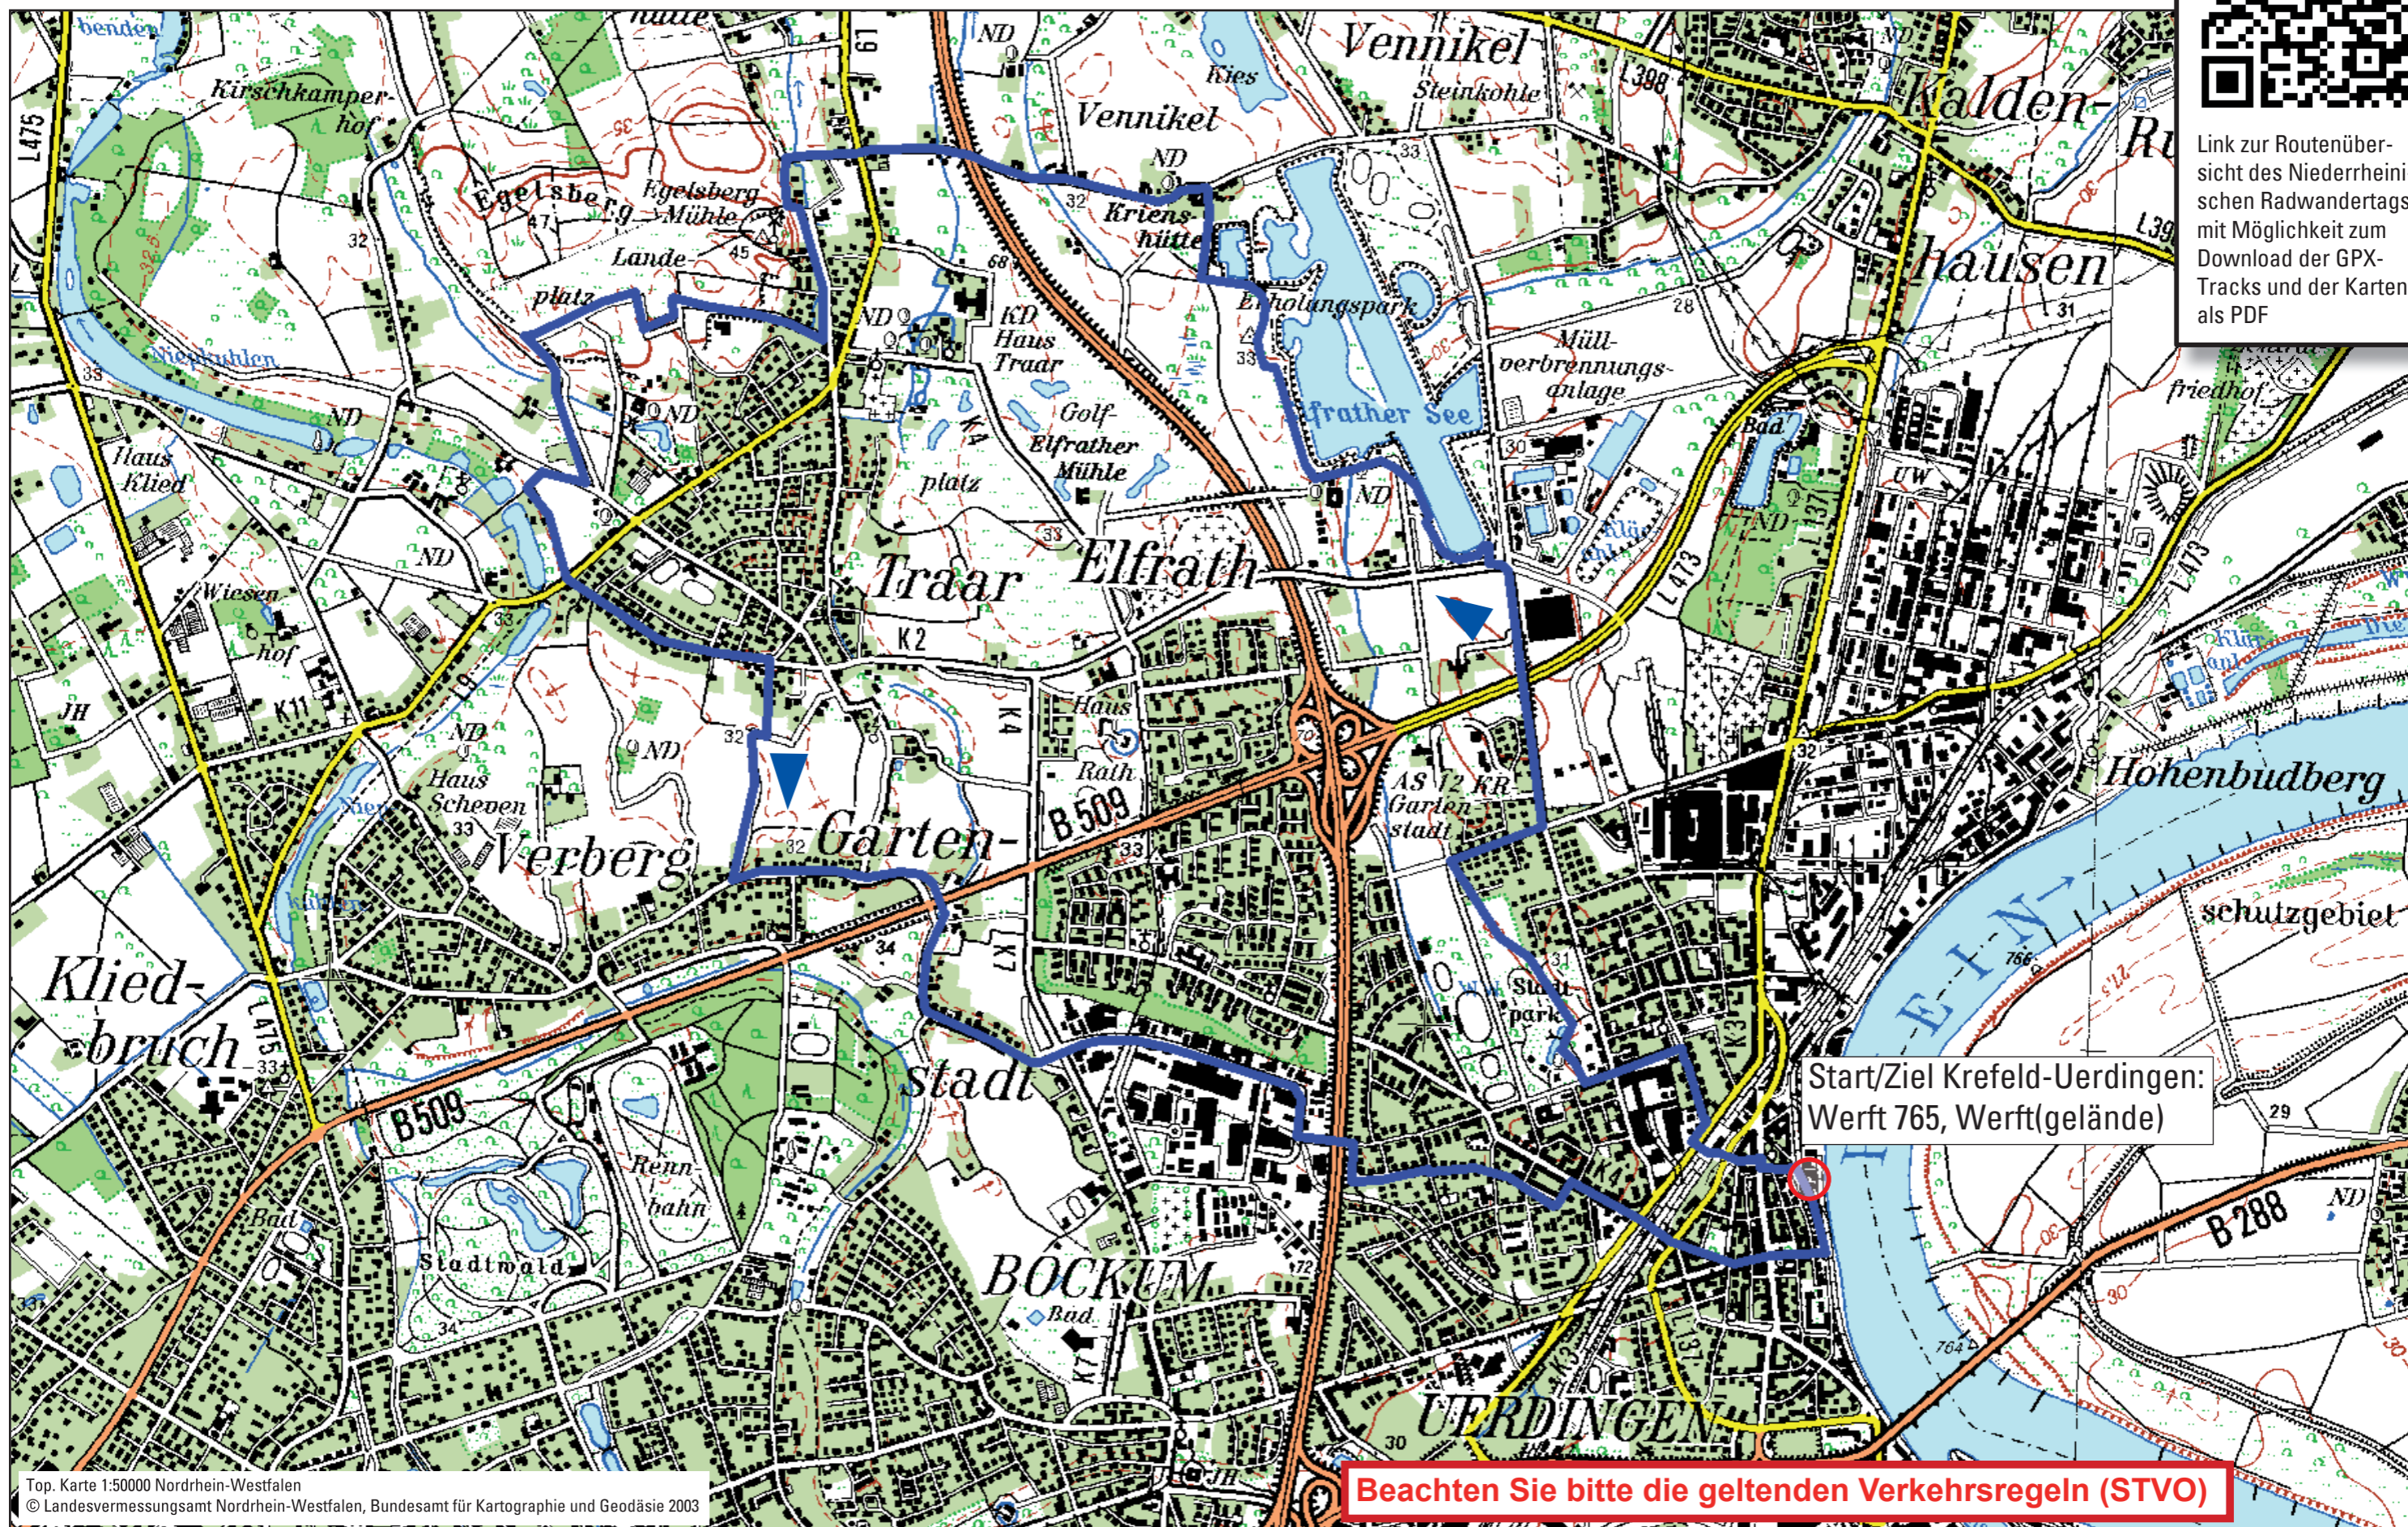

Link zur Routenübersicht des Niederrheinischen Radwandertags mit Möglichkeit zum Download der GPX-Tracks und der Karten als PDF

Start/Ziel Krefeld-Uerdingen:
Werft 765, Werft(gelände)

Beachten Sie bitte die geltenden Verkehrsregeln (STVO)